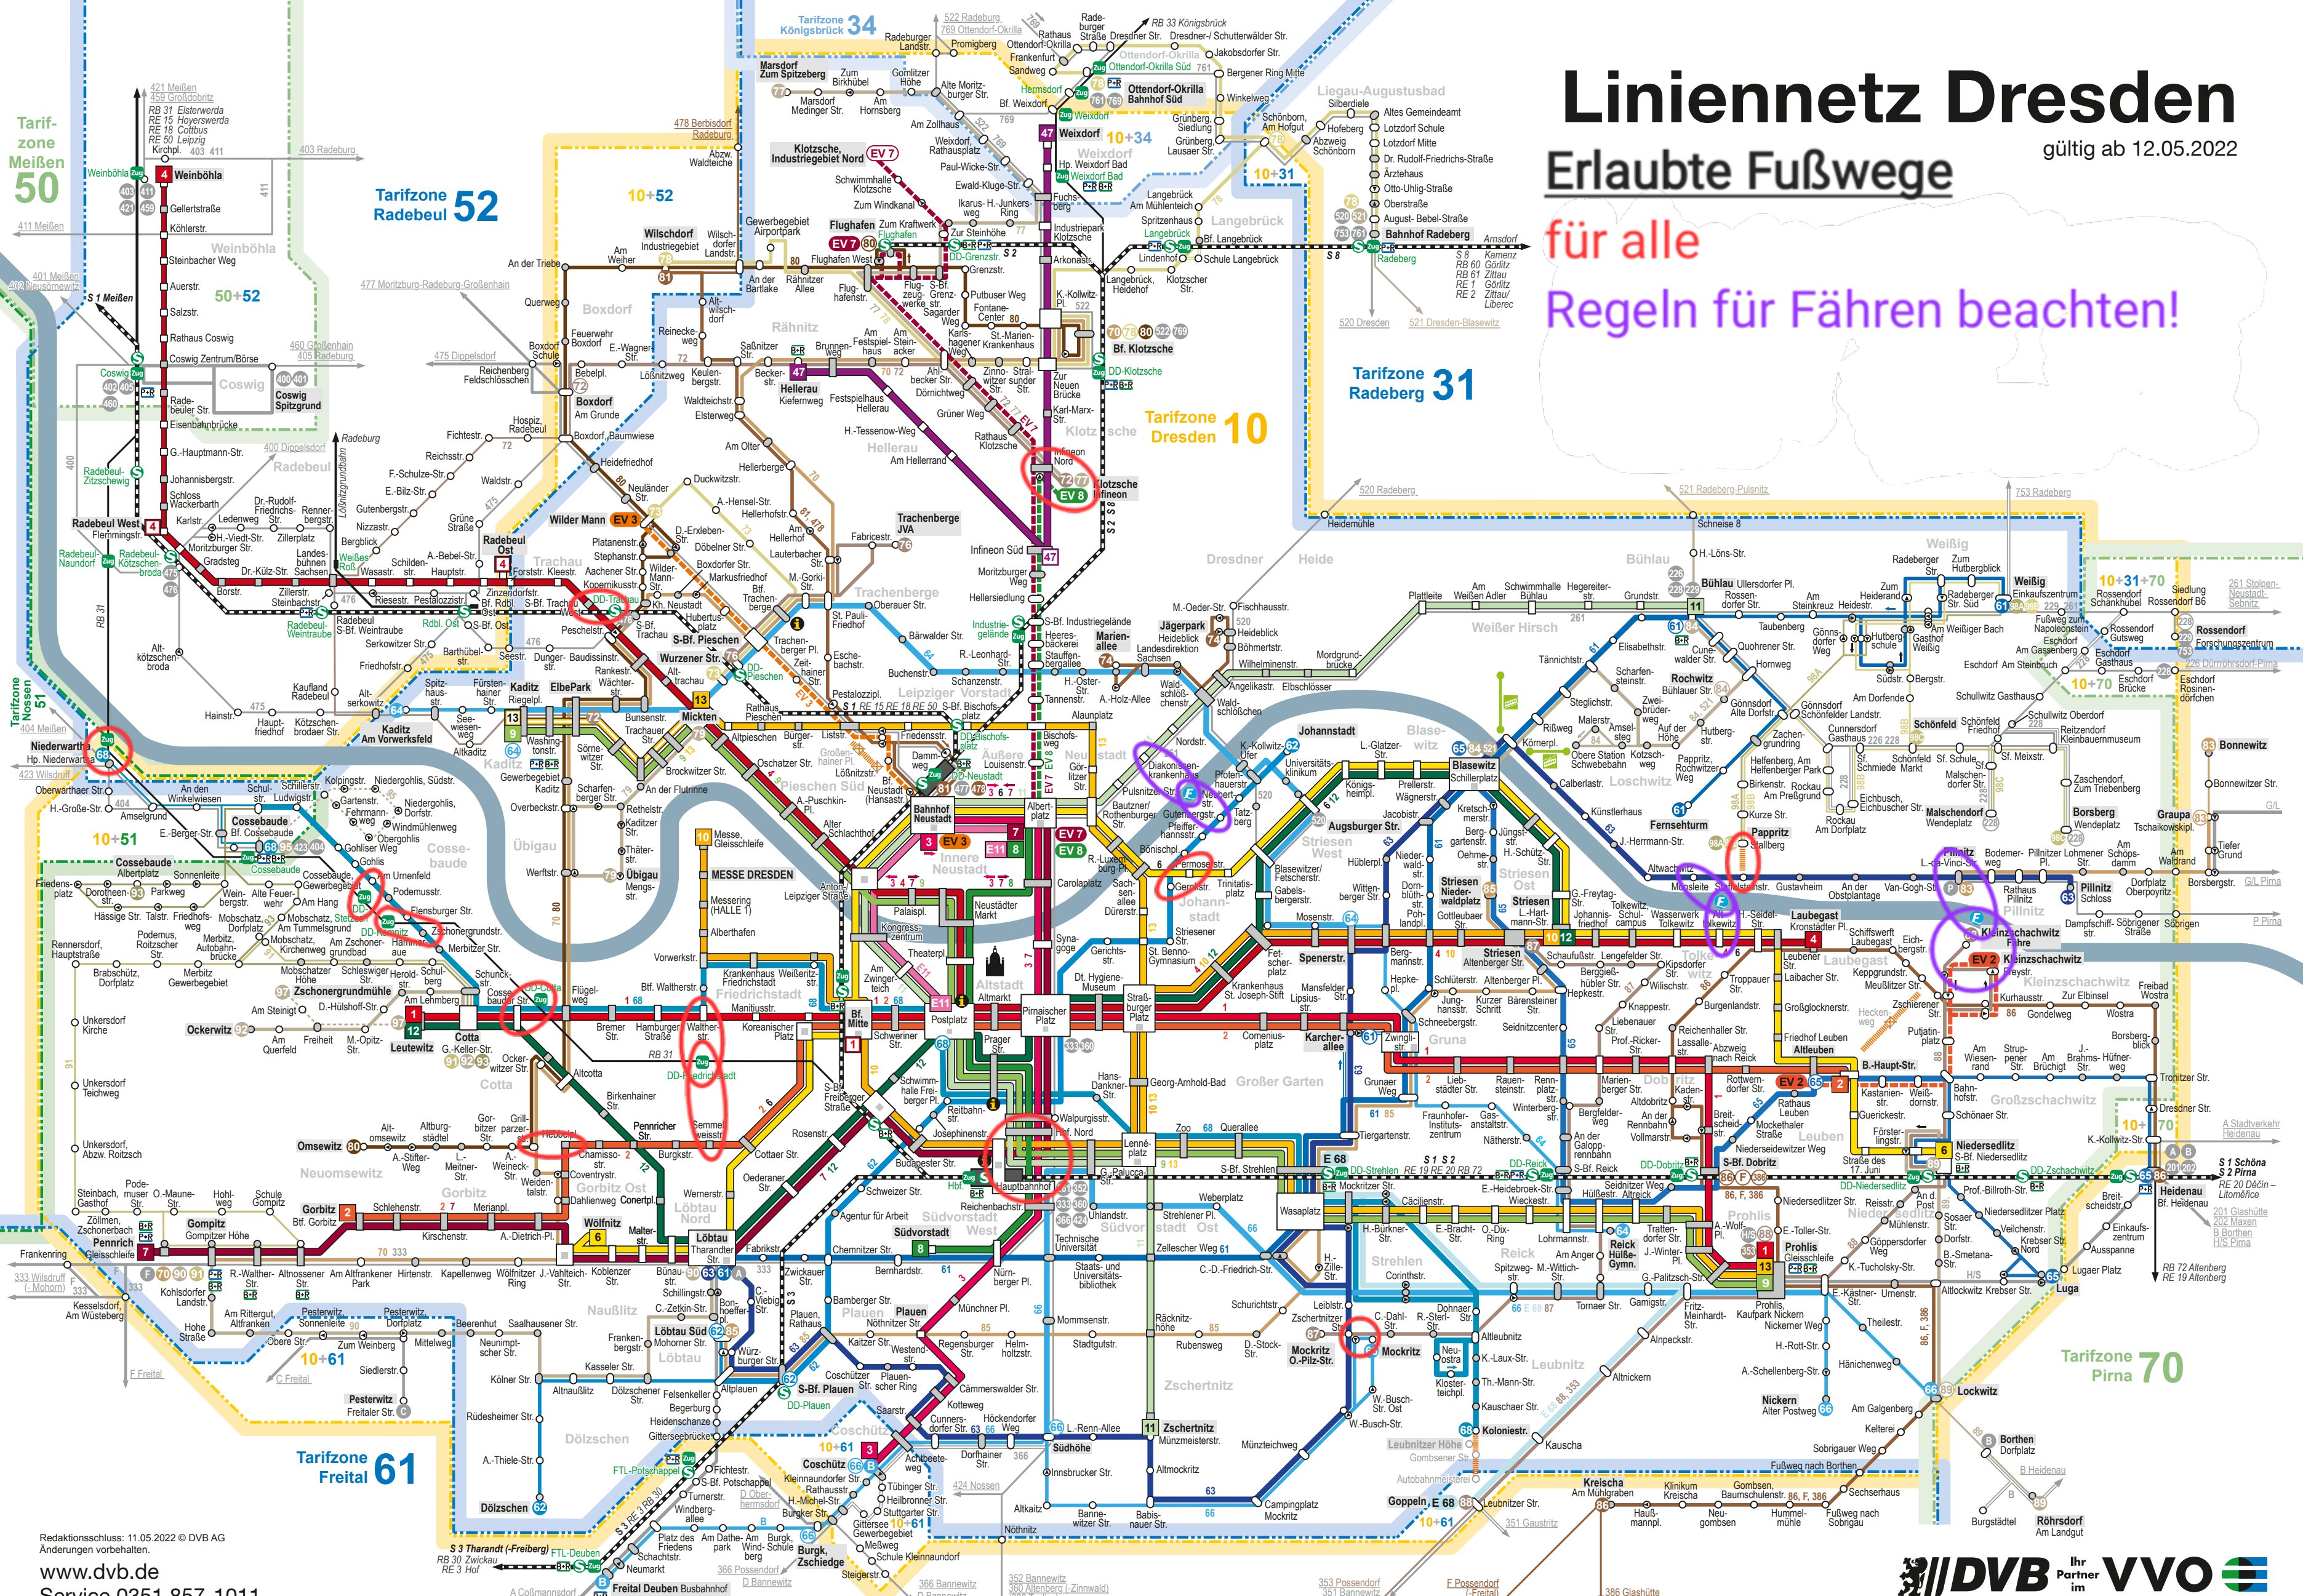

Linienetz Dresden

gültig ab 12.05.2022

Erlaubte Fußwege

für alle

Regeln für Fahren beachten!

Redaktionsschluss: 11.05.2022 © DVB AG
Änderungen vorbehalten.